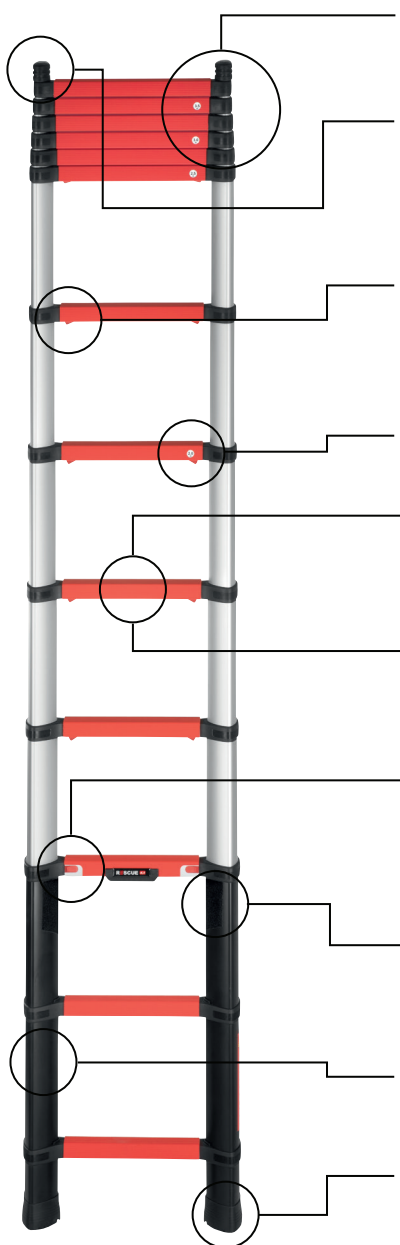

TA MED DEN ÖVERALLT

På grund av sin kompakta karaktär är den särskilt användbar i trånga utrymmen som trappor, hissar, etc.

TUNG UTRUSTNING

Den starka designen på stegen gör det möjligt att bära extremt tung utrustning då den har en total kapacitet på upp till 500 kg.

VÄJ RÄTT HÖJD

En av nyckelfunktionerna hos en teleskopisk räddningsstege är möjligheten för dig att välja rätt höjd för varje specifik situation.

ALLTID MED DIG

Den kompakta stegen passar i alla fordon och är tillgänglig när du behöver den.

STÄLLBAR HÖJD

Dra ut stegen till önskad höjd.

TOPSEKTION

Fungerar individuellt och på ojämna ytor. Gummittoppar undviker att stegen glider och skador på väggar

SÄKER LÅSNING

Röda indikatorer för att garantera din säkerhet varje gång.

HÖJDINDIKATORER

Dra direkt ut stegen till önskad höjd.

ERGONOMISK

Breda och vågräta stegpinnar för att undvika halka och trötta fötter

SÄKRA STEGSKYDD

Halkfria stegskydd som leder undan smuts och skräp.

SMART & SÄKER UPPLÅSNING